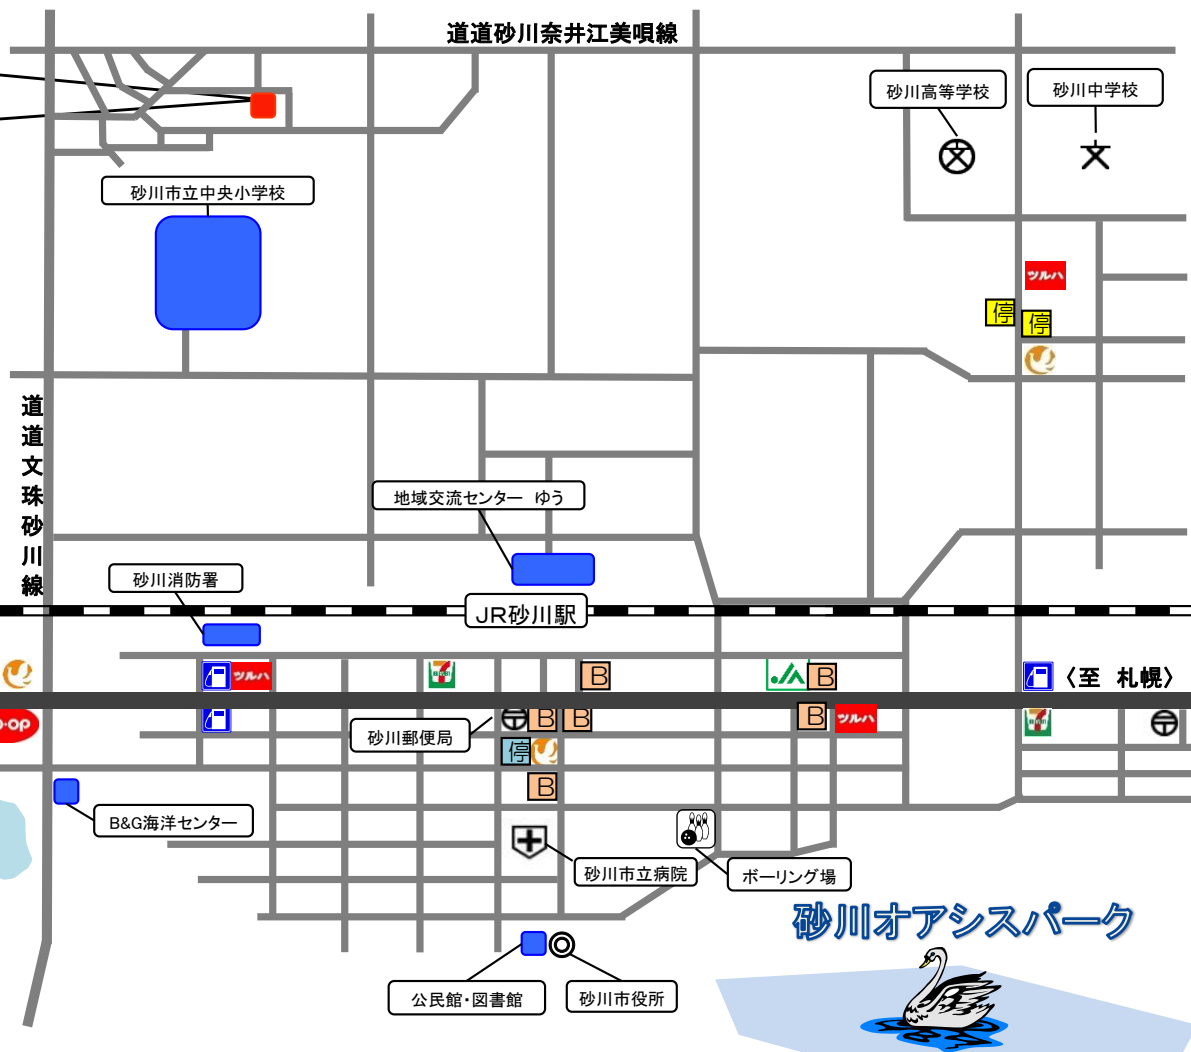

# お試しハウス“はるみ”マップ

- ・このほか市街地南地区には、スーパーや100円均一などの商業施設「アシルすながわ」、コンビニエンスストア、ホームセンターがあります。
- ・このほか市北部に位置する空知太地区には、トヨタや日産など主要なディーラーの店舗、コンビニエンスストアやホームセンターがあります。
- ・国道沿いには、食料品店、衣料品店、書店、金物店などの日用品を扱う「商店」が立ち並びます。

砂川市晴見2条北7丁目3番31号  
お試しハウス“はるみ”

- ガソリンスタンド
- コープさっぽろ(生協) ※スーパー、ドラッグストア、100均
- 新すながわ農協AiAi ※スーパー、100均、菓子店、飲食店
- ツルハ  
ドラッグストア
- コンビニエンスストア
- バスターミナル 最寄のバス停 金融機関

〈至 旭川〉 国道12号 〈至 札幌〉

北光公園

砂川オアシスパーク