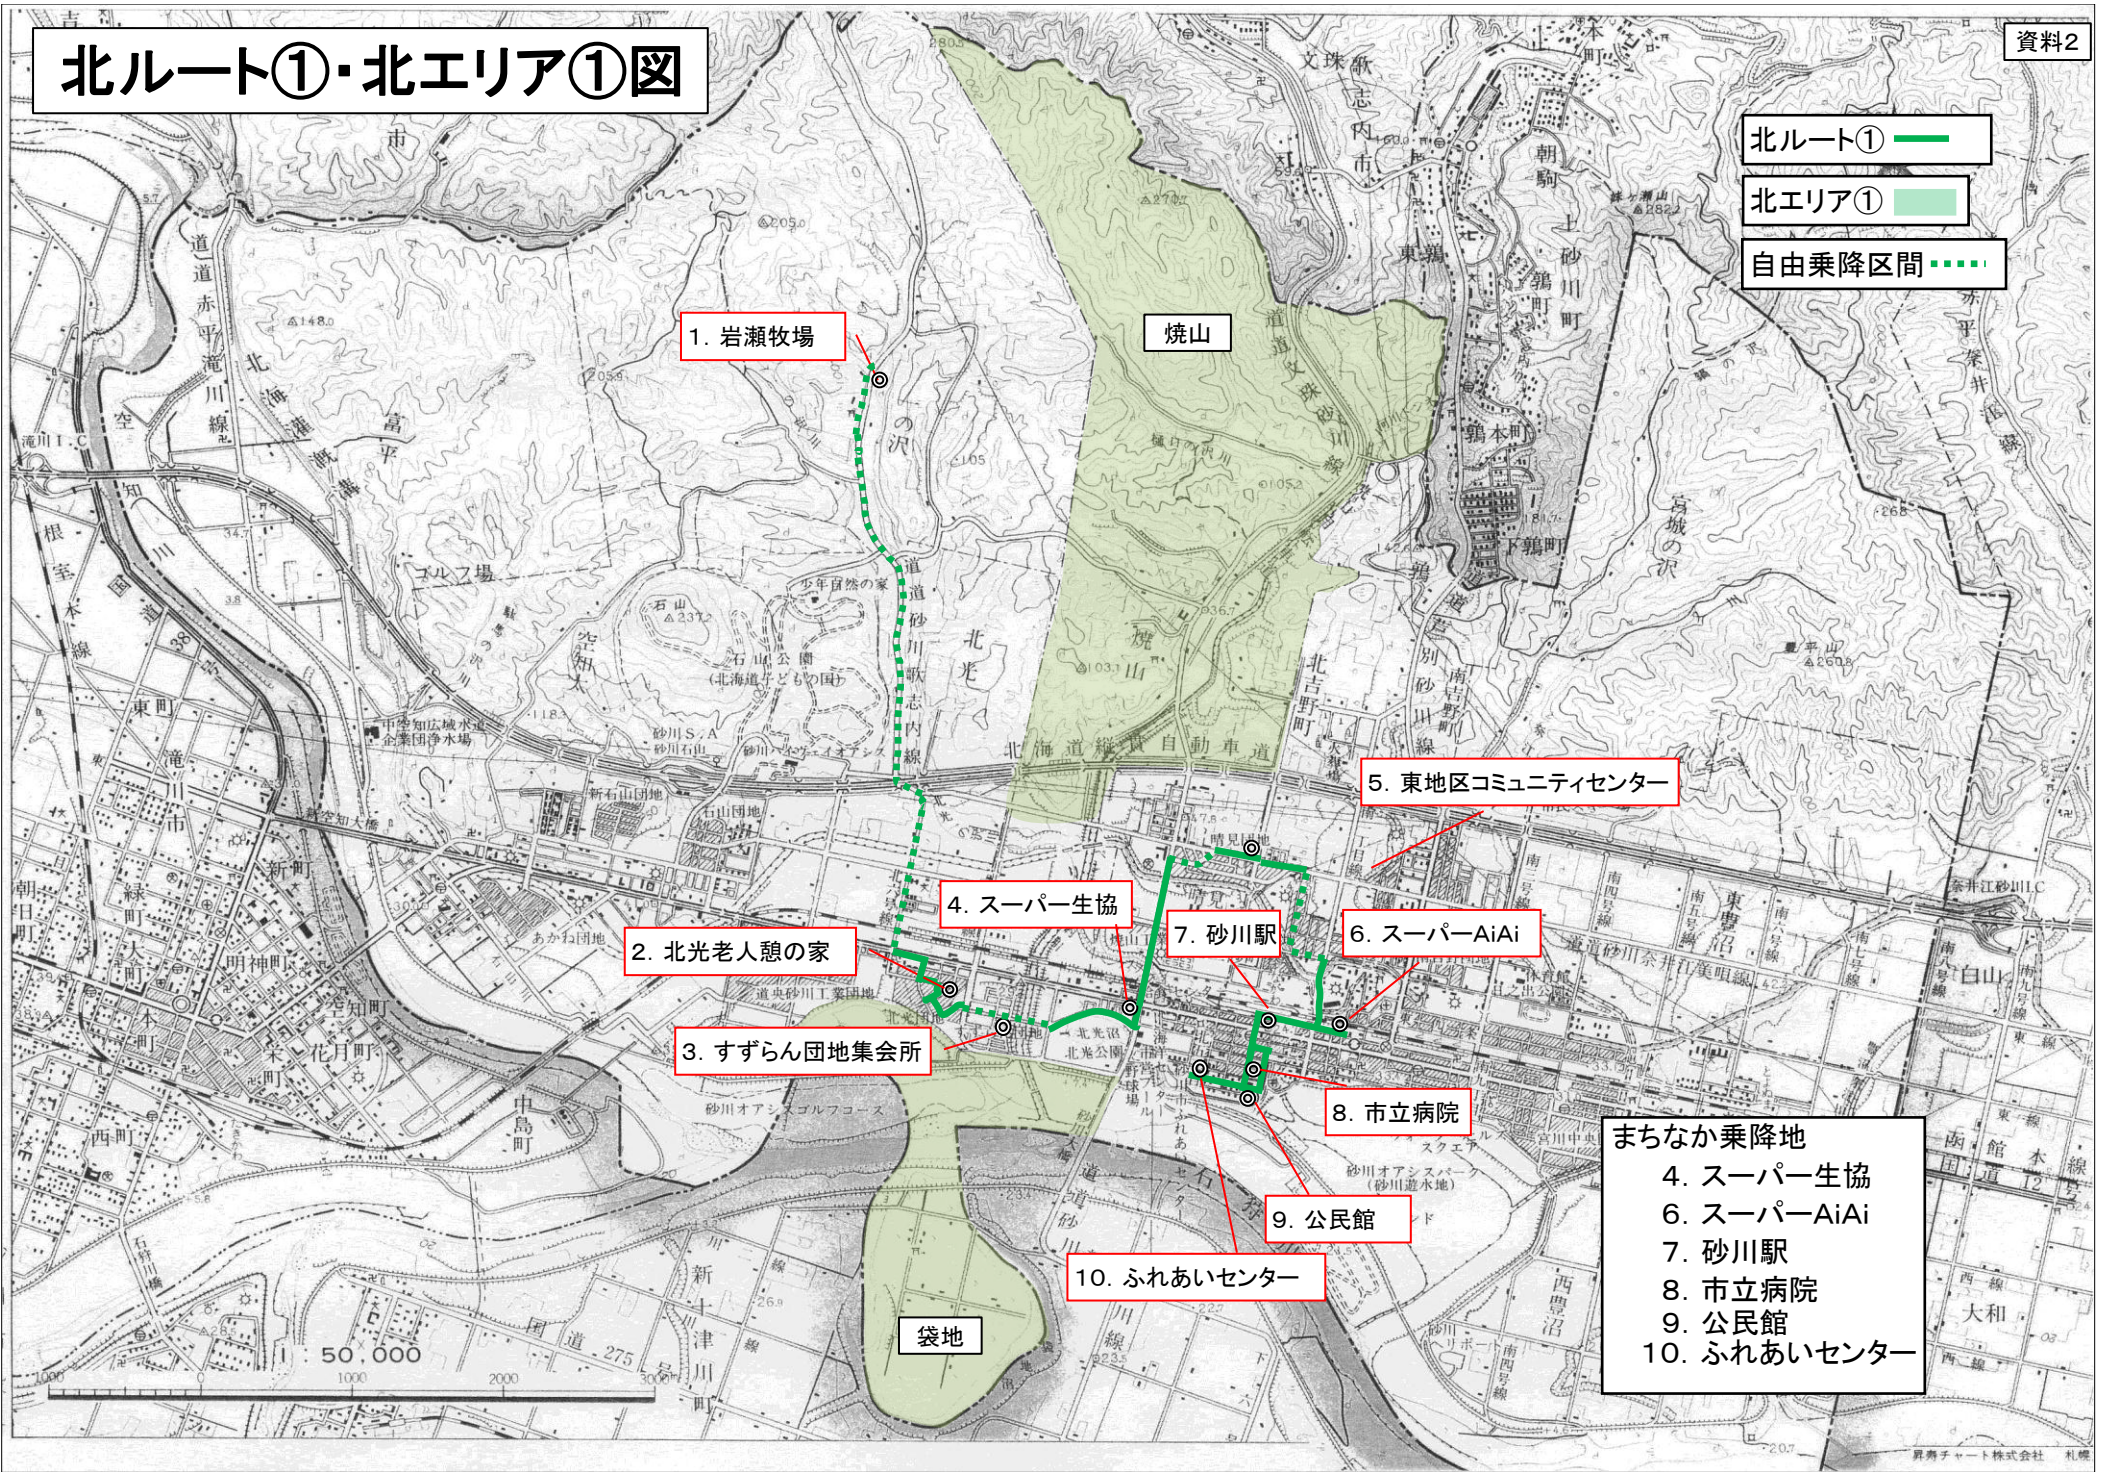

北ルート①・北エリア①図

1. 岩瀬牧場

焼山

北ルート①

北エリア①

自由乗降区間

2. 北光老人憩の家

4. スーパー生協

5. 東地区コミュニティセンター

3. すずらん団地集会所

7. 砂川駅

6. スーパーAiAi

8. 市立病院

まちなか乗降地

4. スーパー生協

6. スーパーAiAi

7. 砂川駅

8. 市立病院

9. 公民館

10. ふれあいセンター

10. ふれあいセンター

袋地

50,000