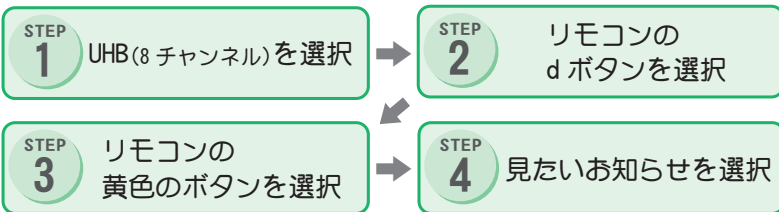

◆お知らせの見方◆

※ 連動データ放送の場合は、黄色のボタンを2度押す必要があります

● 記事掲載量に限りがあるため、「地デジ広報」にすべてのお知らせを掲載していませんので、広報すながわや市ホームページと併せてご利用ください